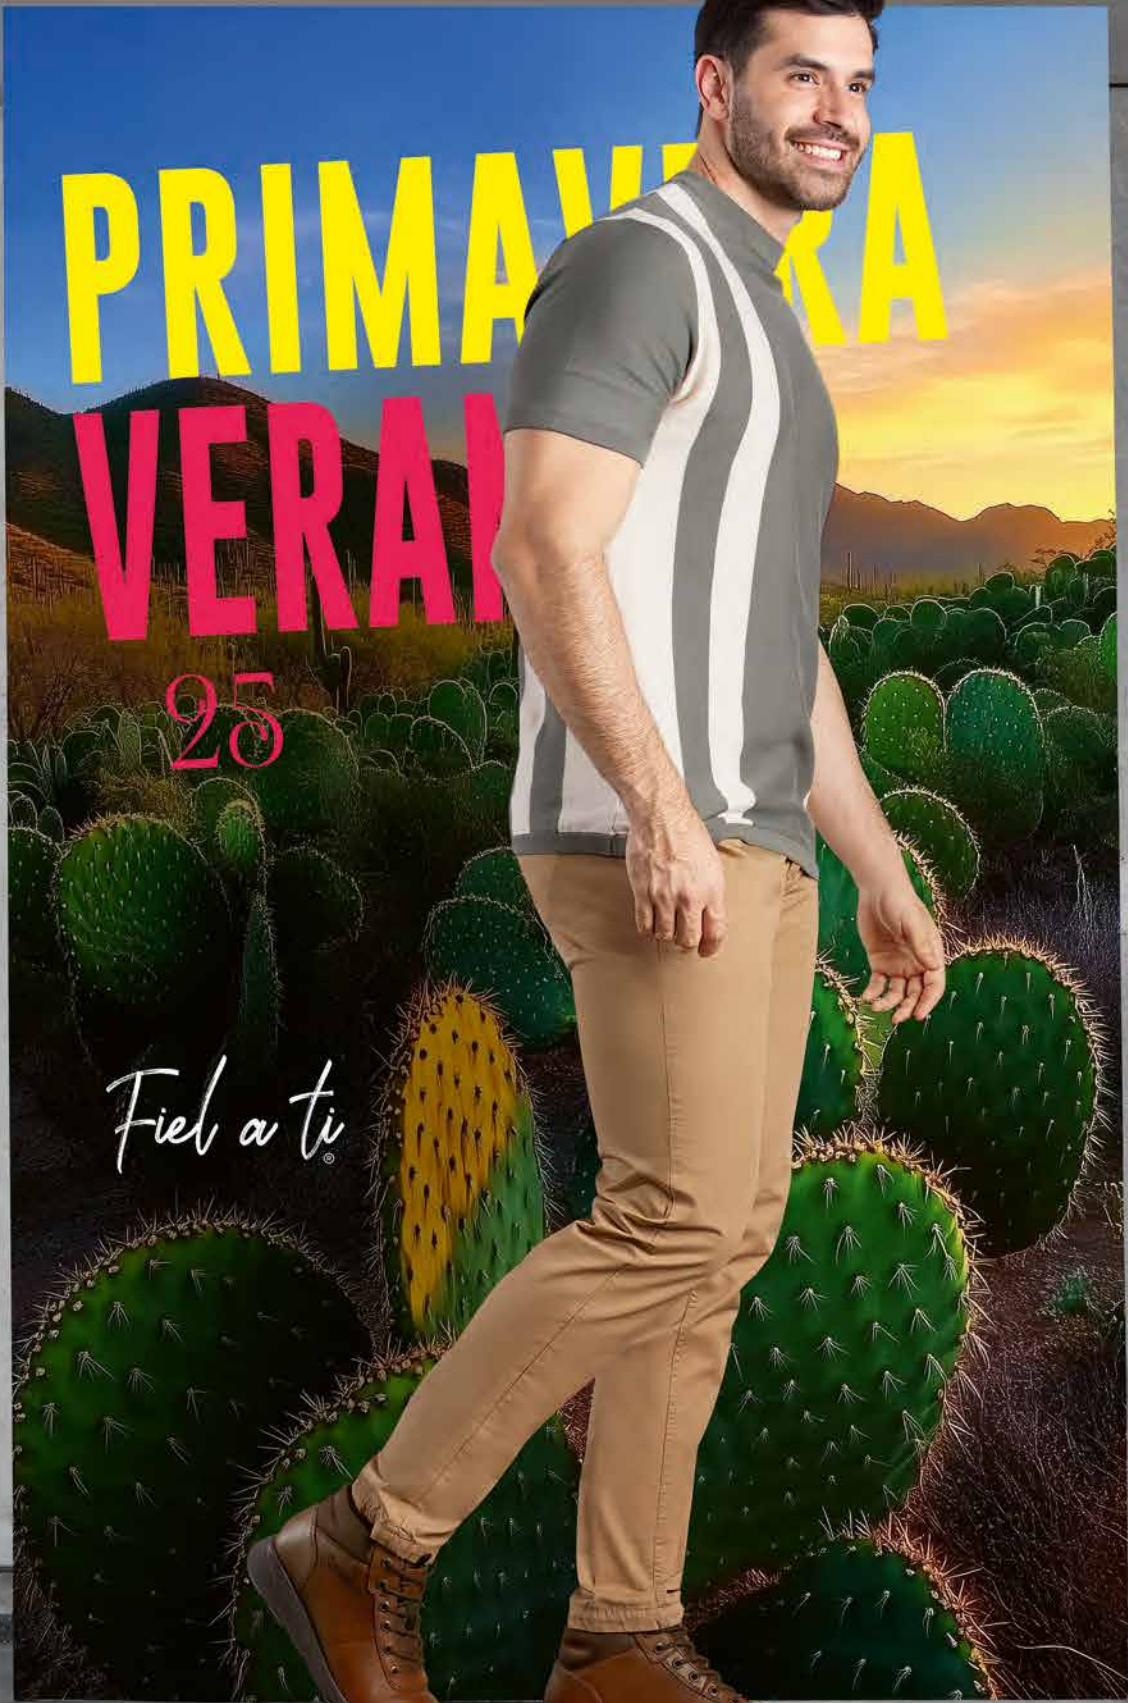

PRIMAVERA

VERANO

25

Fiel a ti