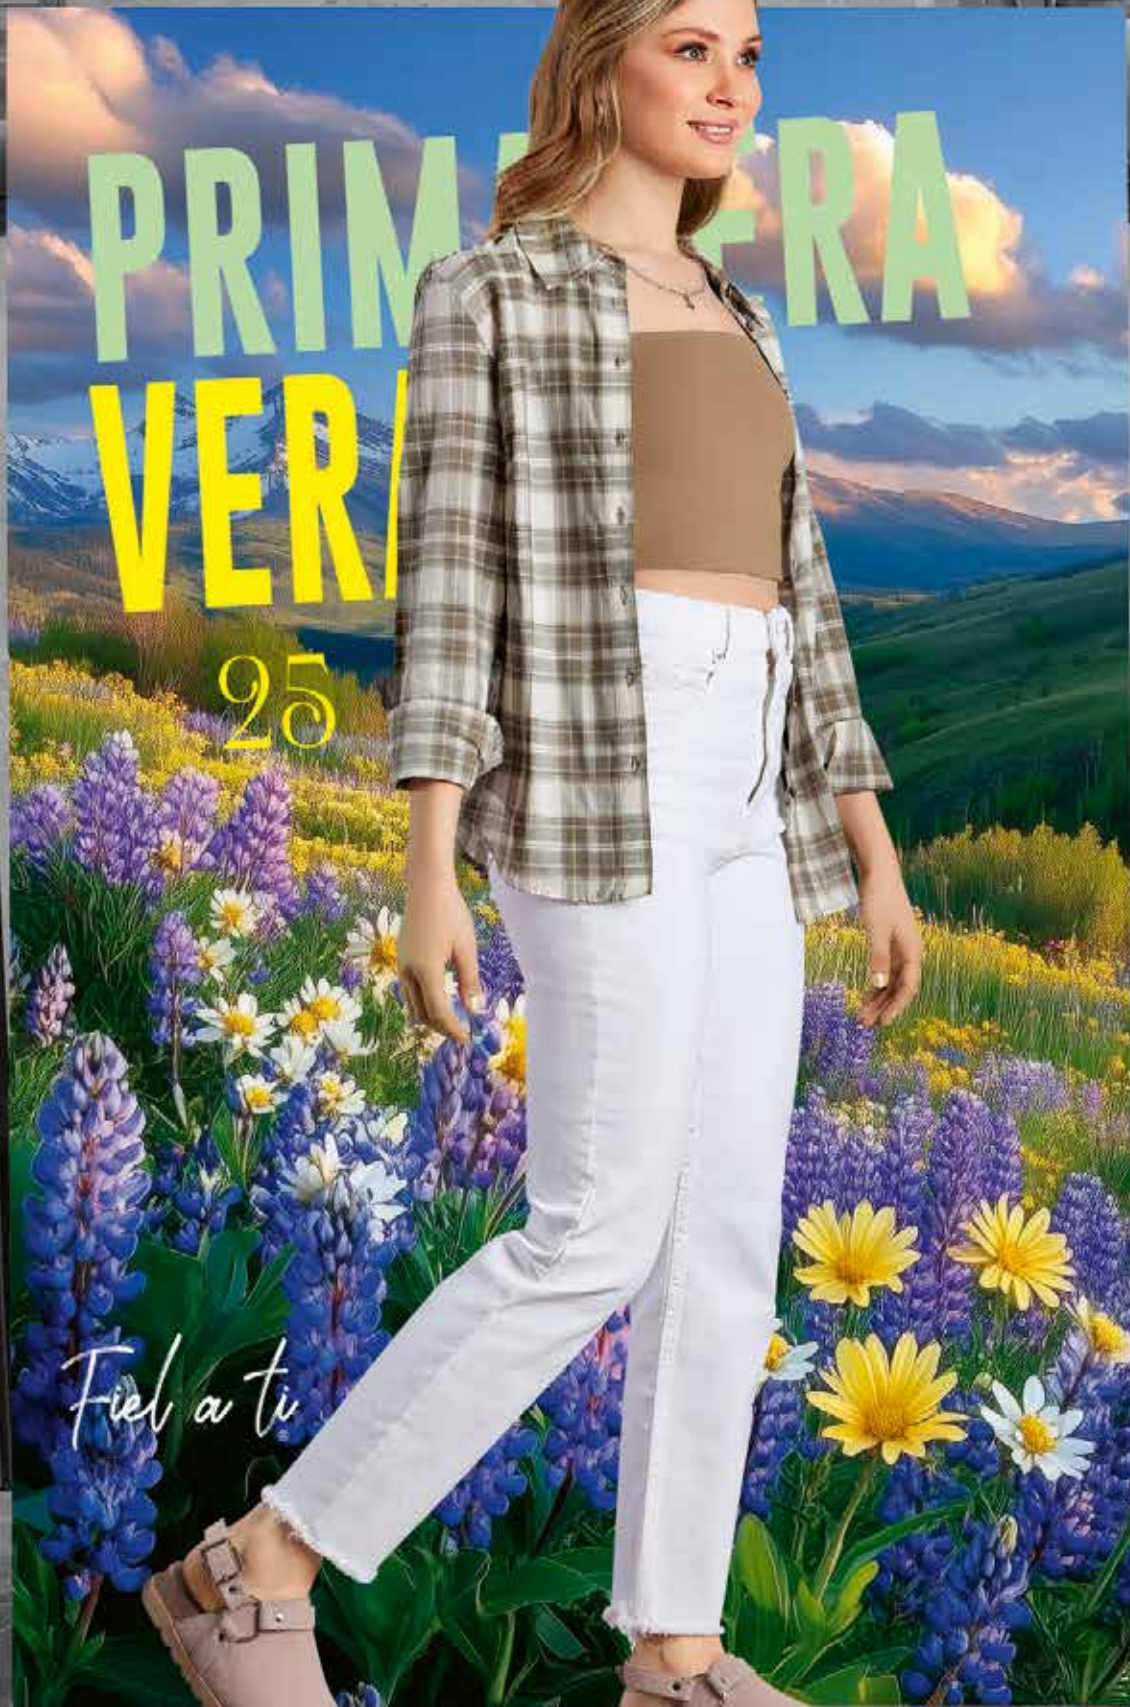

Plantilla
de Piel

**KLIPA
4003**

Col. LATTE
Crt. COAGULADO
CÓDIGO INTERNET: 794444
Tall. 23 AL 26 SOLO ENTEROS

Plantilla
de Piel

MAQUECH

**MAQUECH
1457**

Col. BAILEYS
Crt. COAGULADO
CÓDIGO INTERNET: 816012
Tall. 23 AL 26 SOLO ENTEROS