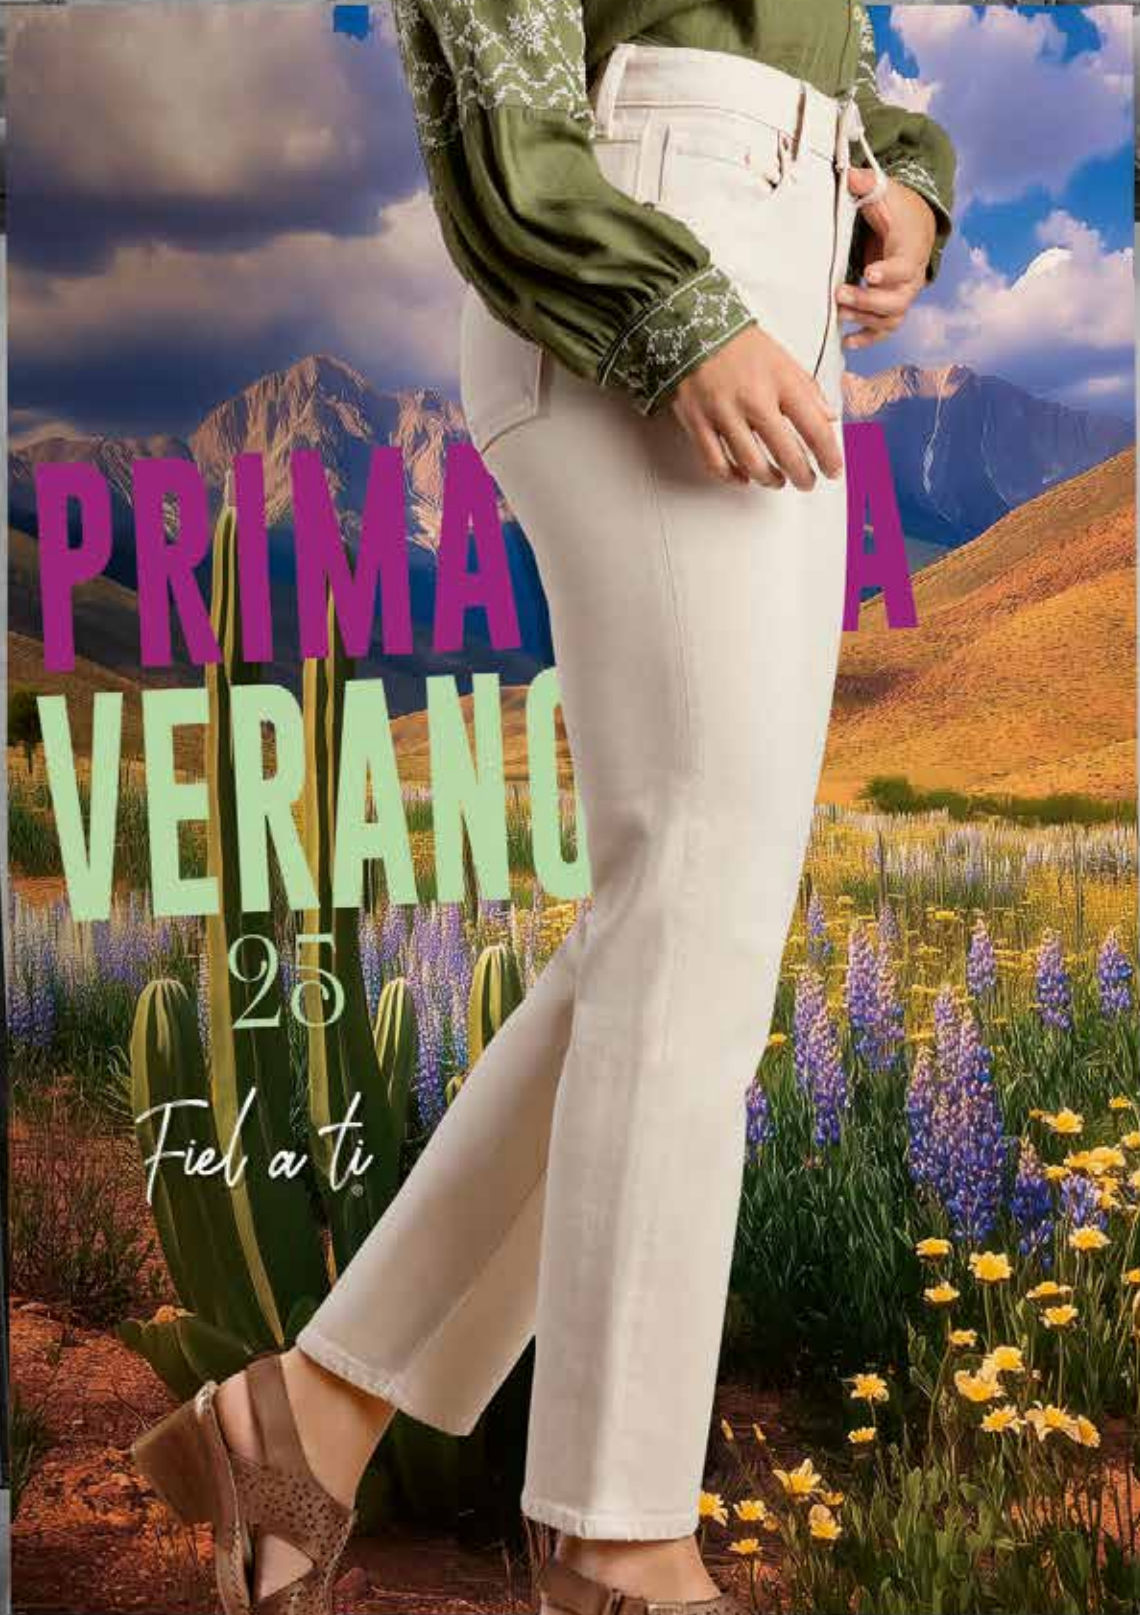

Miracol
MAMA LOLA

**MIRACOL BY MAMA LOLA
VS903**

Col. NUDE
Crt. COAGULADO
HASTA AGOTAR EXISTENCIAS
CÓDIGO INTERNET: 801925
Tall. 23 AL 27 SOLO ENTEROS
Alt. 9 CM

PRIMAVERA

VERANO

25

Fiel a ti

 **Lobo**[®]
SOLO
póntelos!!