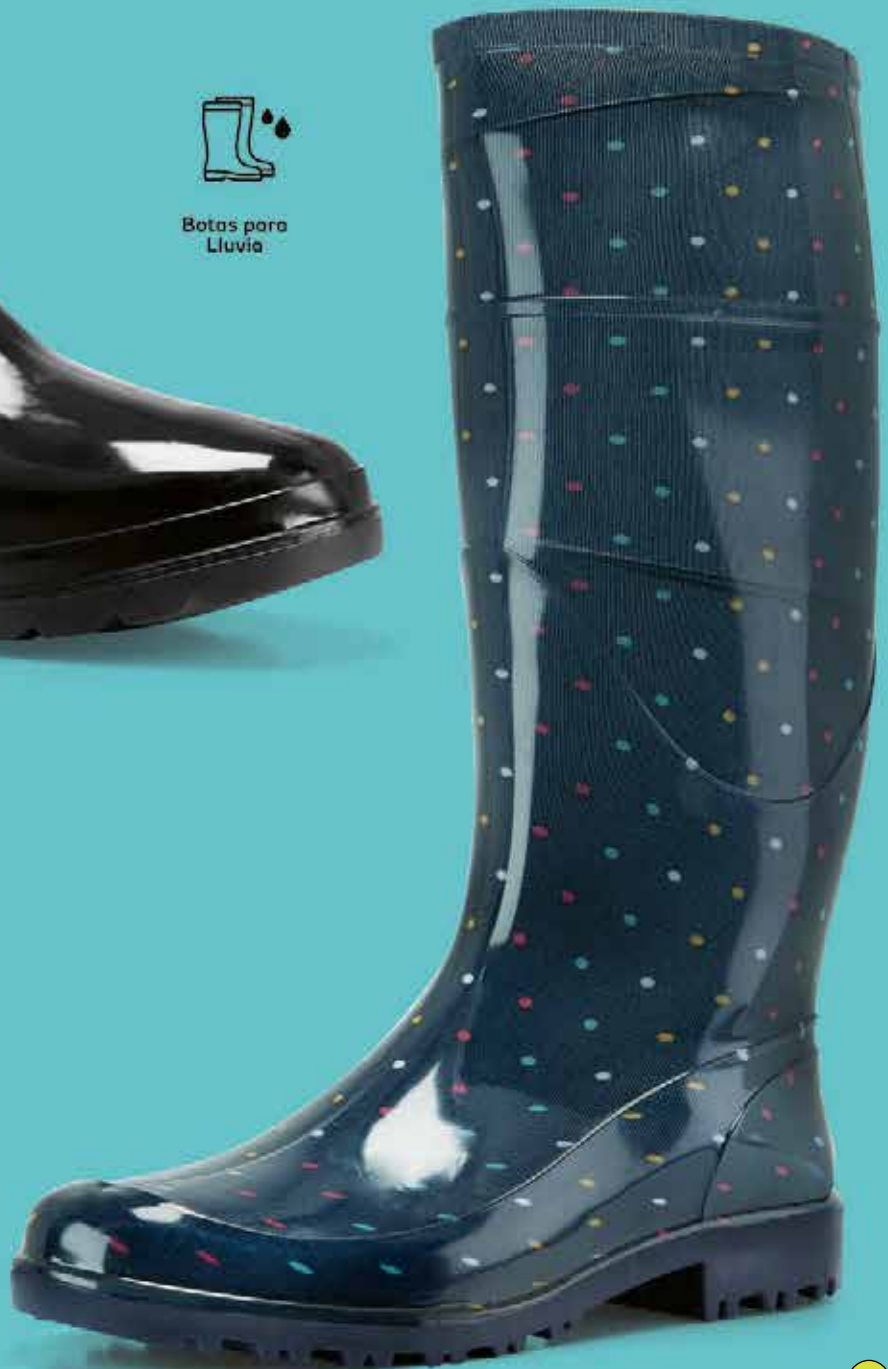

**TOP MODA
4072**

Col. AZUL MARINO
Crt. FULL PLASTIC
CÓDIGO INTERNET: 817080
Tall. 23 AL 26 SOLO ENTEROS