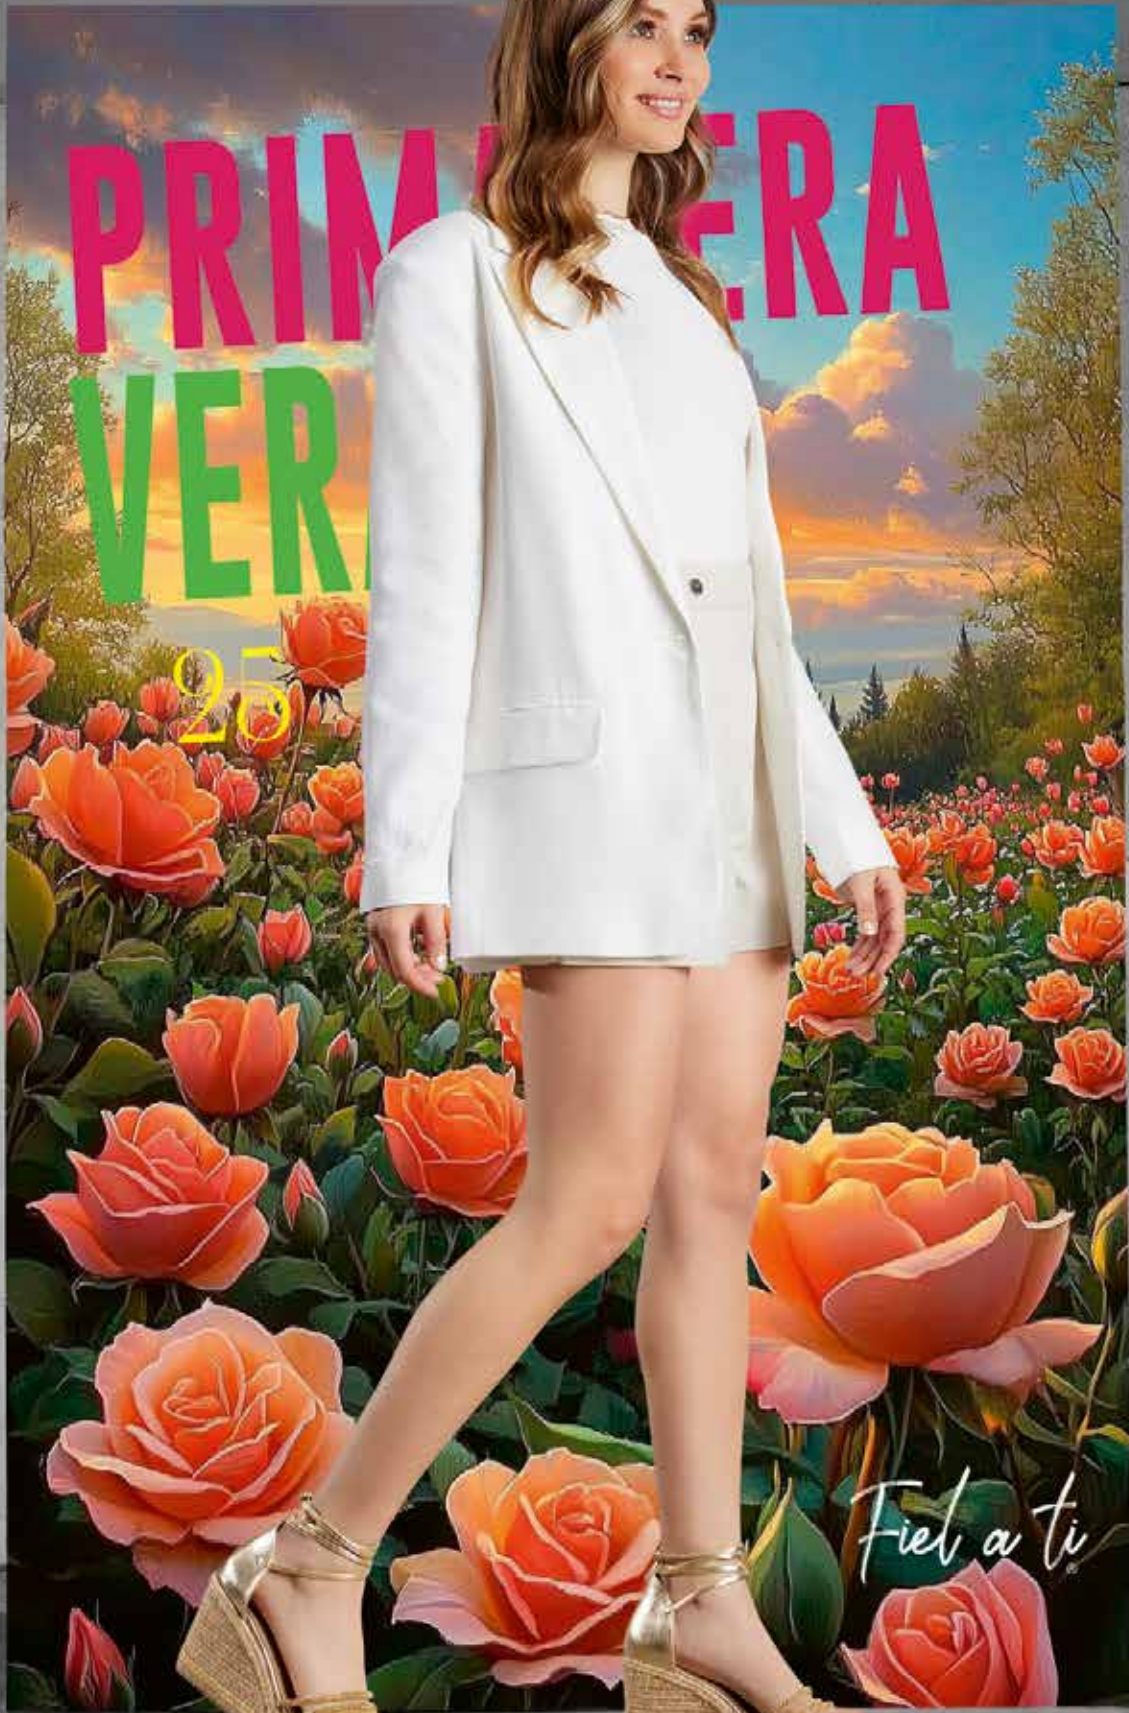

VOSSE

**VOSSE
VS560**

Col. NEGRO
Crt. COAGULADO
HASTA AGOTAR EXISTENCIAS
CÓDIGO INTERNET: 818088
Tall. 23 AL 27 SOLO ENTEROS
Alt. 7 CM

Pantillo
Accolchada

**VOSSE
VS554**

Col. BEIGE
Crt. COAGULADO
HASTA AGOTAR EXISTENCIAS
CÓDIGO INTERNET: 818070
Tall. 23 AL 27 SOLO ENTEROS
Alt. 7 CM