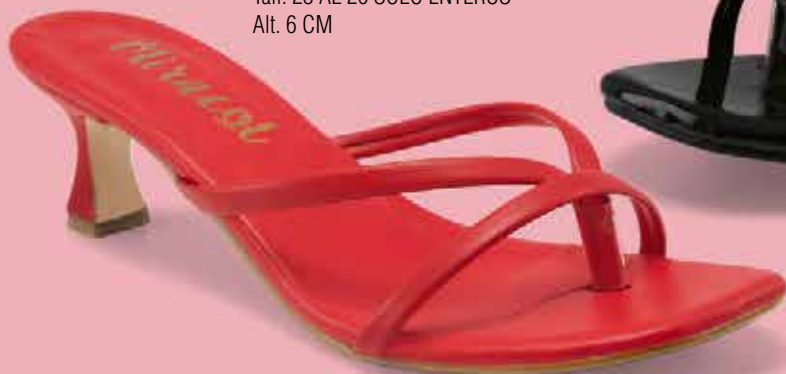

Pares	Precio	C/U
1 par	$579.00	$579.00
2 pares	$999.00	$499.50
3 pares	$1,349.00	$449.67

Esta temporada Primavera-Verano 2025 arma tu combo **impuls**, selecciona 2 pares o más de sandalia de tacón de dama de la página 22 y la 23 y obtén un super precio.

ENTRE
+ COMPRAS
+ AHORRAS

¡Puedes combinar estilos y tallas!

MIRACOL BY MAMA LOLA 189

Col. ROJO
Crt. COAGULADO
CÓDIGO INTERNET: 816103
Tall. 23 AL 26 SOLO ENTEROS
Alt. 6 CM