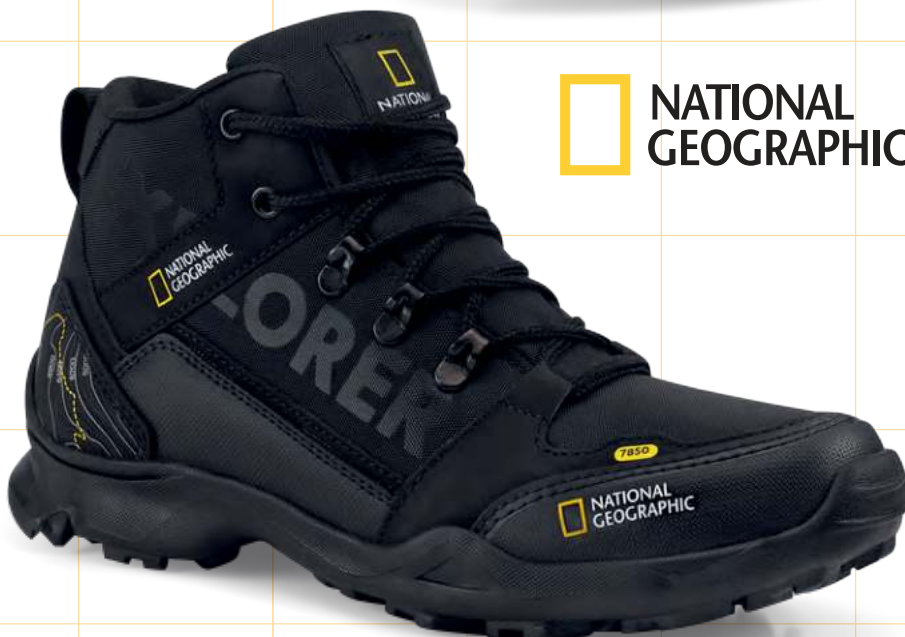

LEE
1008

Col. CAFÉ
Crt. PIEL

CÓDIGO INTERNET: 775018
Tall. 25 AL 29

 **NATIONAL
GEOGRAPHIC™**

Antiderrapante

NATIONAL GEOGRAPHIC
7850

Col. NEGRO
Crt. TEXTIL

CÓDIGO INTERNET: 755893
Tall. 25 AL 29