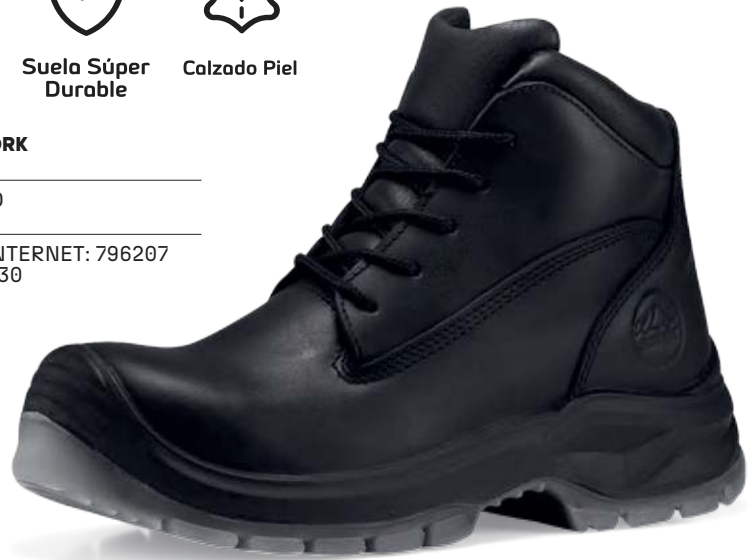

MEN AT WORK 1000

Col. NEGRO
Crt. PIEL

CÓDIGO INTERNET: 796207
Tall. 25 AL 30

MEN AT WORK 600

Col. NEGRO
Crt. PIEL

CÓDIGO INTERNET: 796197
Tall. 25 AL 30

Calzado Piel

Suela Súper Durable

Cierre Lateral