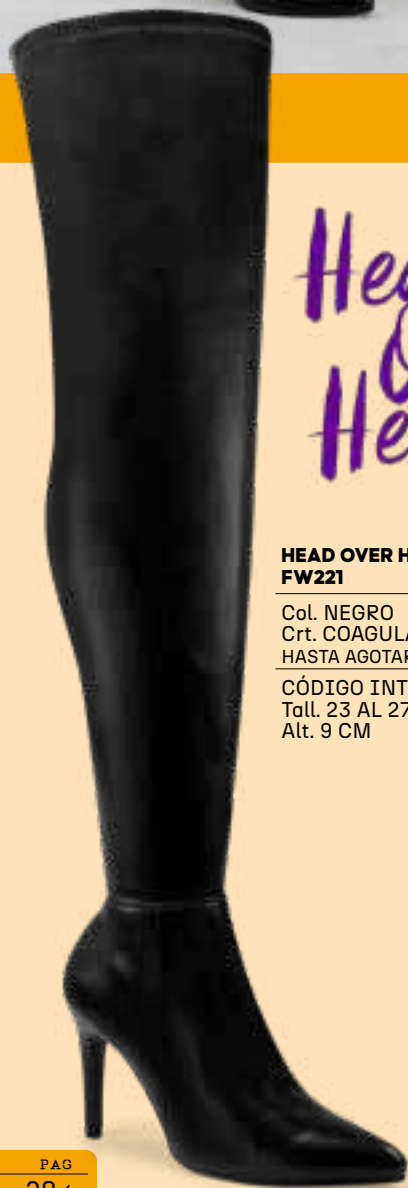

Head Over Heels

**HEAD OVER HEELS
FW221**

Col. NEGRO
Crt. COAGULADO
HASTA AGOTAR EXISTENCIAS

CÓDIGO INTERNET: 801017
Tall. 23 AL 27 SOLO ENTEROS
Alt. 9 CM